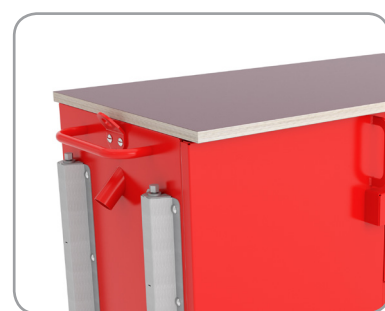

Dolda gångjärn. Mer inbrottssäker.

Tekniska fakta

Art.nr:	36300
Maxlast:	450 kg
Bredd:	800 mm
Längd:	1300 mm
Höjd inkl. hjul:	900 mm
Vikt:	165 kg
Volym:	430 l

Utförligare tekniska fakta samt bruksanvisningar hittar du på www.starkearvid.se - Telefon: 0522-22 000