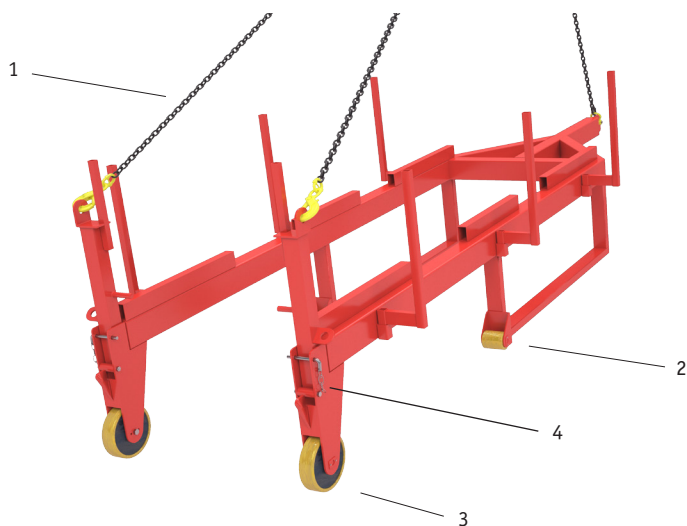

Inlyft

Reservdelar

Pos.	Inlyft komplett	20000
1	Kätting Inlyft 3-parts	20100
2	HJUL 85x90-20 TRUCK	90980
3	HJUL FTP 200x50-20	91218
4	Nyckelring Ø 25 mm	90134
4	Kätting	90135
4	Saxpinne SP3x30	91386
	Spännband inlyft	20101