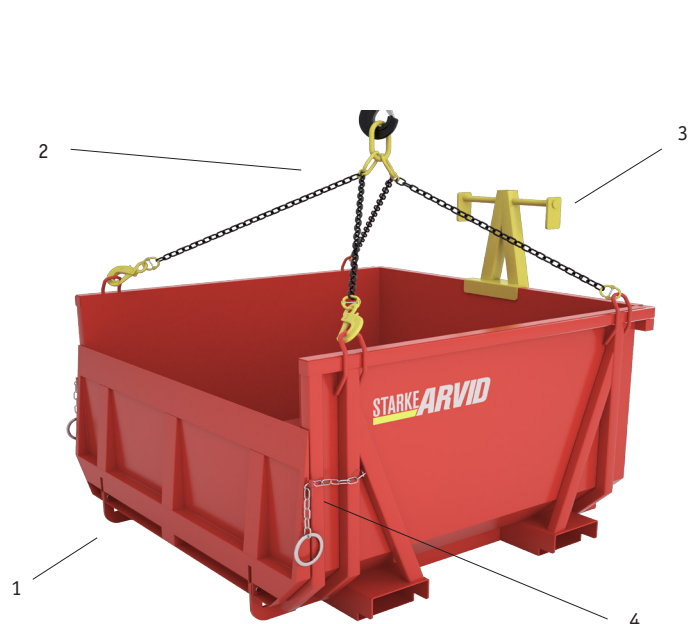

Materialsloa

Reservdelar

Pos.	Materialsloa 1360 & 2400 komplett	33200-KPL	33100-KPL
1	Läm Sloa	33110R	33110R
2	4-part kätting	33207	33120
3	Kroktorn	33112R	33112R
4	Lämkätting	33121	33121