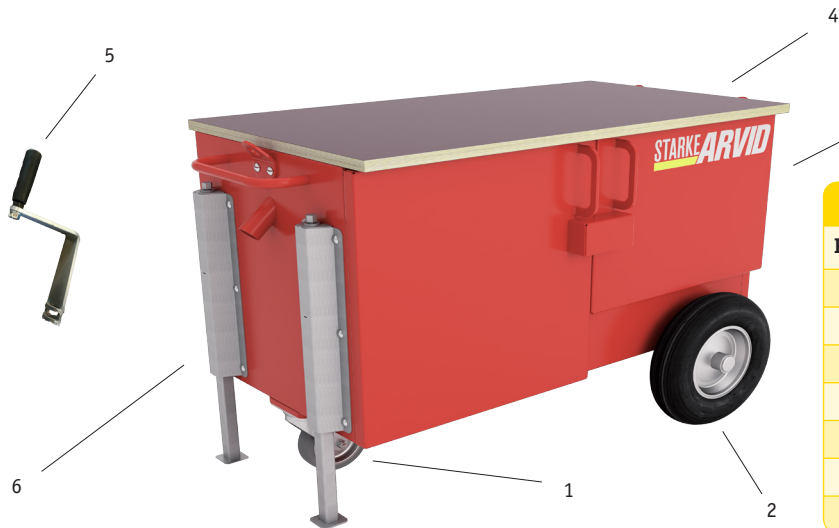

# Mobil Arbetsbänk

Reservdelar		
Pos.	Mobil Arbetsbänk komplett	36300
1	Länkhjul 160 mm bromsat	90077
2	Hjul 4.00x8" Massiv	92359
	Navkapsel, plåt	90502
3	Dörr Höger	36308
4	Bordsskiva	36301
5	Vev kpl	36341
6	Stödben	36320