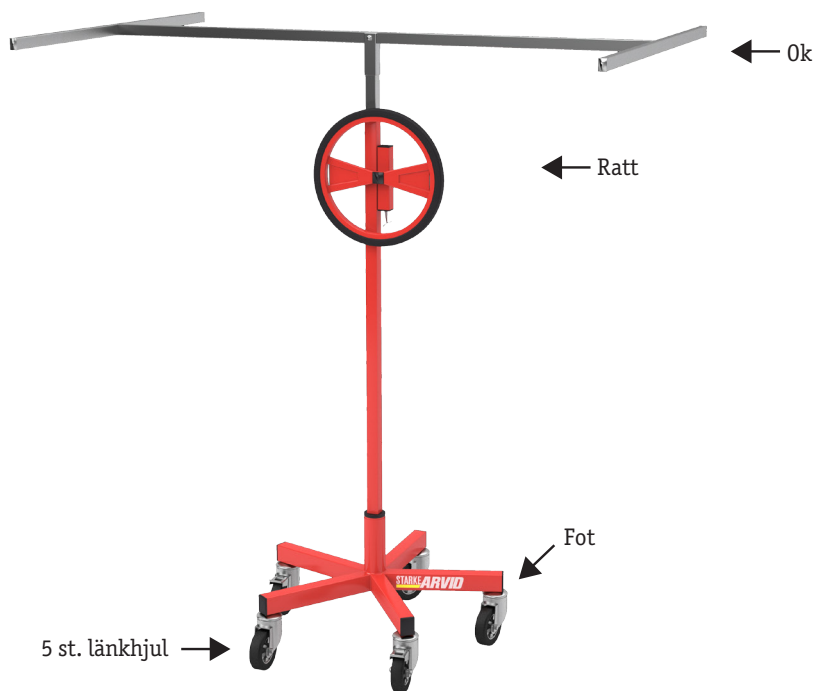

Tekniska fakta

Takhiss

Artikel nr:	70001
Maxlast:	70 kg
Bredd:	750 mm
Längd:	750 mm
Höjd:	1700-3200 mm
Vikt:	24 kg
Hjul (typ):	5 st. länkhjul
	2 st. låsbara

Service/Reservdelar:

Ett antal återförsäljare för STARKE ARVID® produkten är din grundtrygghet. Har du frågor angående service eller reservdelar vänd dig då till din återförsäljare eller direkt till Starke Arvid AB.