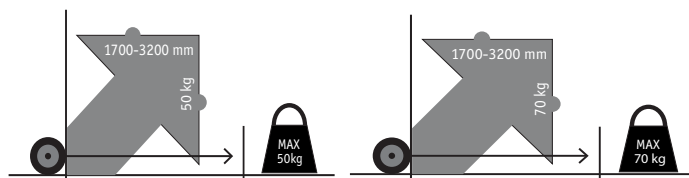

Bäste kund!

Tack för att du valt en STARKE ARVID® produkt.

Vi har mer än 25 års erfarenhet inom byggindustrin. Vi utvecklar, tillverkar och säljer utrustning för materialhantering som vänder sig till yrkesfolk. Totalt innehåller Starke Arvid produktsortiment ett 20-tal produkter.

Se vidare på www.starkearvid.se

Användning/Säkerhet:

- Maxlast får ej överskridas.
- Placera lasten centrerad på oket.
- Kontrollera att länkhjulen ej är skadade.
- Fördela lasten jämnt i ställen.
- Personer får under inga omständigheter vistas under last.
- Använd erforderlig skyddsutrustning.

Generella underhålls- och skötselråd:

- Justera kedjespänningen med jämna mellanrum.
- Alla rörliga delar skall smörjas en gång/månad.
- Kontrollera alla rörliga delar samt svetsfogar, hjul och annat material minst en gång/år.
- Tag bort eventuell yttre rost samt bättringsmål.
- Ersätt slitna delar.
- Är du osäker, kontakta Starke Arvid AB.

Reservdelar

Reservdelar			
Pos.	Takhiss 50 & Takhiss 70	70050	70001
1	Länkhjul bromsat	70005	70005
1	Länkhjul obromsat	70006	70006
2	Kompl. fot takhiss		70010
3	Bussning takhiss		70014
4	Ratt takhiss		70003
5	Ok takhiss		70048