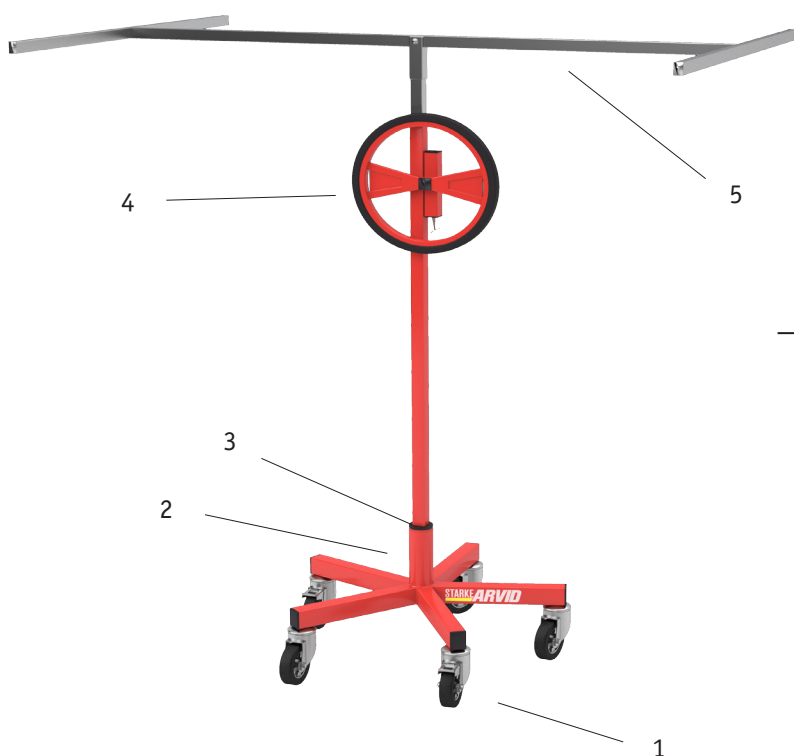

Bäste kund!

Tack för att du valt en STARKE ARVID® produkt.

Vi har mer än 25 års erfarenhet inom byggindustrin. Vi utvecklar, tillverkar och säljer utrustning för materialhantering som vänder sig till yrkesfolk. Totalt innehåller Starke Arvid produktsortiment ett 20-tal produkter.

Se vidare på www.starkearvid.se

Användning/Säkerhet:

- Maxlast får ej överskridas.
- Placera lasten centrerad på oket.
- Kontrollera att länkhjulen ej är skadade.
- Fördela lasten jämnt i ställen.
- Personer får under inga omständigheter vistas under last.
- Använd erforderlig skyddsutrustning.

Generella underhålls- och skötselråd:

- Justera kedjespänningen med jämna mellanrum.
- Alla rörliga delar skall smörjas en gång/månad.
- Kontrollera alla rörliga delar samt svetsfogar, hjul och annat material minst en gång/år.
- Tag bort eventuell yttre rost samt bättringsmål.
- Ersätt slitna delar.
- Är du osäker, kontakta Starke Arvid AB.

Reservdelar

Reservdelar			
Pos.	Takhiss 50 & Takhiss 70	70050	70001
1	Länkhjul bromsat	70005	70005
1	Länkhjul obromsat	70006	70006
2	Kompl. fot takhiss		70010
3	Bussning takhiss		70014
4	Ratt takhiss		70003
5	Ok takhiss		70048