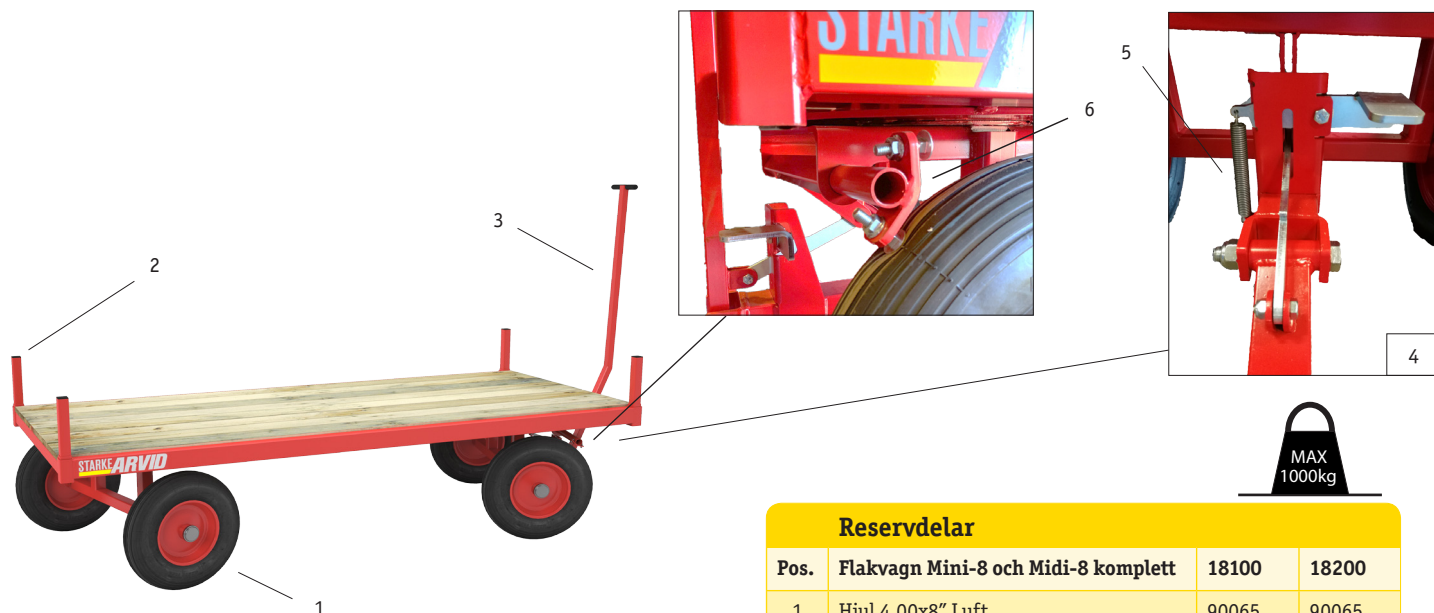

Flakvagn Mini-8 och Midi-8

Reservdelar

Pos.	Flakvagn Mini-8 och Midi-8 komplett	18100	18200
1	Hjul 4.00x8" Luft	90065	90065
1	Hjul 4.00x8" PU-fyllt	80011	80011
1	Navkapsel	90502	90502
2	Laststötta	18012R	18012R
3	Draghandtag	18005R	18033R
4	Bromslänksats	18058	18058
	<i>Bestående av: Bromslänk, bromsspår, fjäder mm</i>		
5	Fjäder D2x15 L=100	90169	90169
6	Bult och mutter		