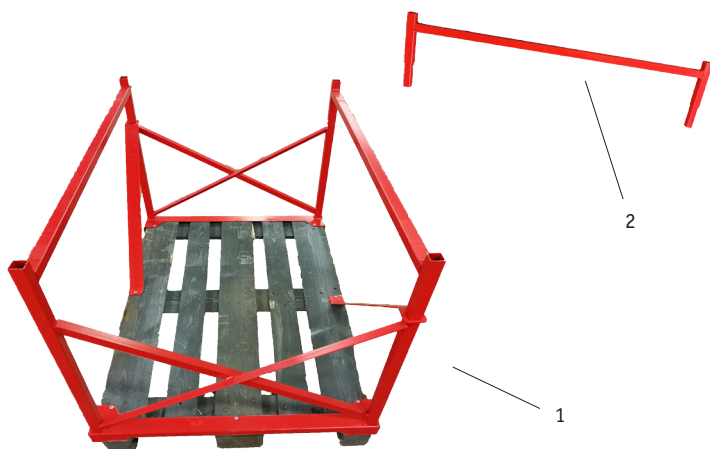

Gipsbocksemballage

MAX
700kg

Reservdelar

Pos.	Bockemballage komplett	21110
1	Grundställ BockEmb.	21111
2	Plan Bockemballage (behövs 2 st/våning)	21106