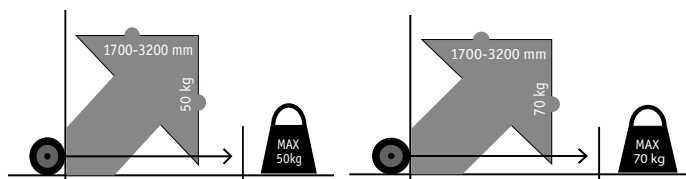

# Takhiss

Reservdelar			
Pos.	Takhiss 50 & Takhiss 70	70050	70001
1	Länkhjul bromsat	70005	70005
1	Länkhjul obromsat	70006	70006
2	Kompl. fot takhiss		70010
3	Bussning takhiss		70014
4	Ratt takhiss		70003
5	Ok takhiss		70048