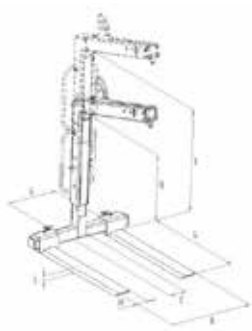

## Pallgaffel MBRA-E

Teleskopisk självbalanserad pallgaffel med justerbart stativhöjd och gaffelbred. Pallgaffeln är anpassad för sidohantering av standardpall med gaffellängd på 1200 mm.

### Tekniska fakta

Modell	Kapacitet	Dimension (mm)								Vikt
		A	B	C	D	E	G	L	M	
MBRA-20E	2 000 kg	950	1 000	400	1 100	1 640	1 000	35	100	170 kg

**Flera storlekar och modeller finns att beställa – Kontakta Arvid!**